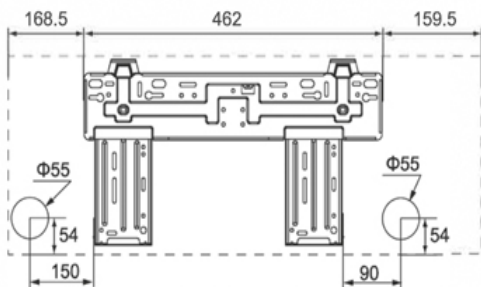

# Rozměry a připojení

## Vnitřní jednotky AURA

AURA EN-09 / AURA EN-12

AURA EN-18 / AURA EN-24

Vnitřní jednotka model	Šířka mm	Výška mm	Hloubka mm	Hmotnost kg
AURA EN-09	790	275	200	9,0
AURA EN-12	790	275	200	9,0
AURA EN-18	970	300	224	13,5
AURA EN-24	970	300	224	13,5

## Venkovní jednotky AURA

AURA EN-09

AURA EN-12 / AURA EN-18

AURA EN-24

Venkovní jednotka model	Šířka mm	Výška mm	Hloubka mm	Přívod el. proudu V / Hz	Hmotnost kg
AURA EN-09	782	540	320	230 / 50	29,5
AURA EN-12	848	596	320	230 / 50	31,0
AURA EN-18	848	596	320	230 / 50	34,0
AURA EN-24	963	700	396	230 / 50	46,0