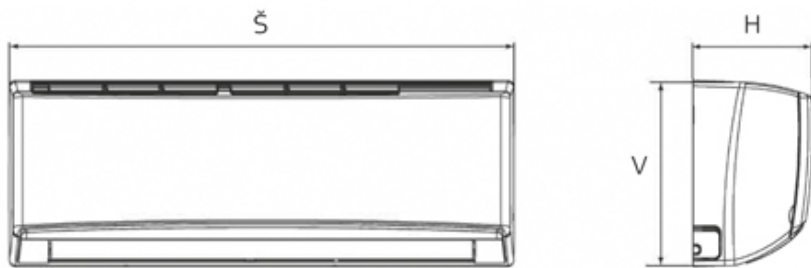

# Rozměry a připojení

## Vnitřní jednotky AURA

AURA EN-09 / AURA EN-12

AURA EN-18 / AURA EN-24

Vnitřní jednotka model	Šířka mm	Výška mm	Hloubka mm	Hmotnost kg
AURA EN-09	790	275	200	9,0
AURA EN-12	790	275	200	9,0
AURA EN-18	970	300	224	13,5
AURA EN-24	970	300	224	13,5

## Venkovní jednotky AURA

AURA EN-09

AURA EN-12 / AURA EN-18

AURA EN-24

Venkovní jednotka model	Šířka mm	Výška mm	Hloubka mm	Přívod el. proudu V / Hz	Hmotnost kg
AURA EN-09	782	540	320	230 / 50	29,5
AURA EN-12	848	596	320	230 / 50	31,0
AURA EN-18	848	596	320	230 / 50	34,0
AURA EN-24	963	700	396	230 / 50	46,0