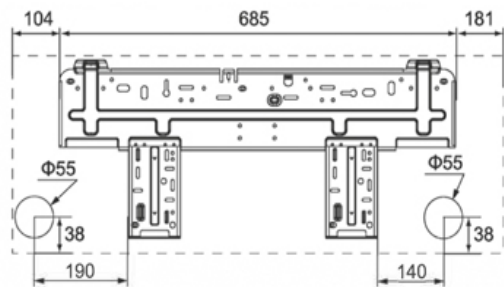

# Rozměry a připojení

## Vnitřní jednotky AURA

AURA EN-09 / AURA EN-12

AURA EN-18 / AURA EN-24

Vnitřní jednotka model	Šířka mm	Výška mm	Hloubka mm	Hmotnost kg
AURA EN-09	790	275	200	9,0
AURA EN-12	790	275	200	9,0
AURA EN-18	970	300	224	13,5
AURA EN-24	970	300	224	13,5

## Venkovní jednotky AURA

AURA EN-09

AURA EN-12 / AURA EN-18

AURA EN-24

Venkovní jednotka model	Šířka mm	Výška mm	Hloubka mm	Přívod el. proudu V / Hz	Hmotnost kg
AURA EN-09	782	540	320	230 / 50	29,5
AURA EN-12	848	596	320	230 / 50	31,0
AURA EN-18	848	596	320	230 / 50	34,0
AURA EN-24	963	700	396	230 / 50	46,0