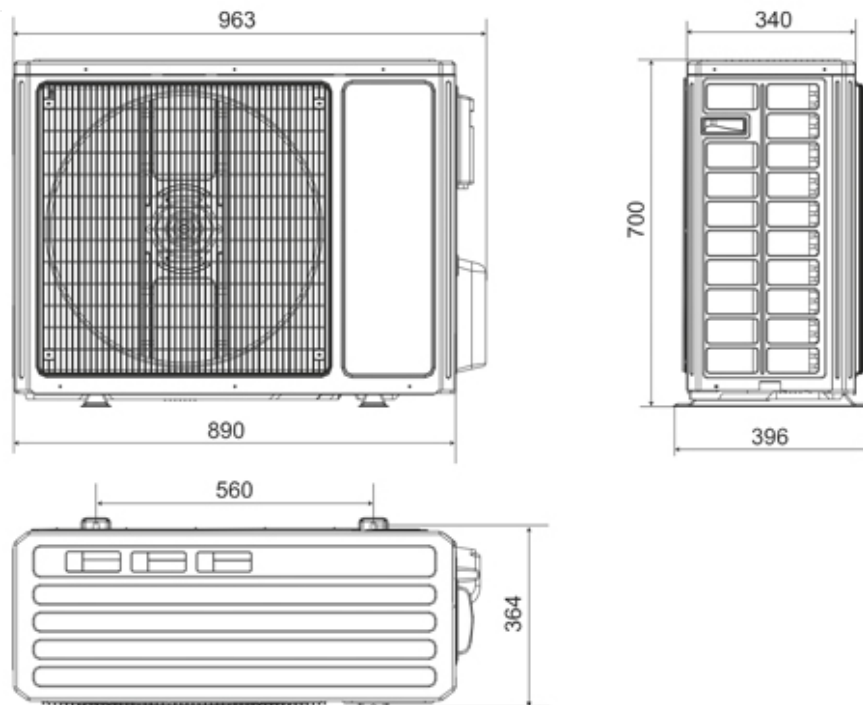

## Vnitřní jednotky AURA

AURA EN-09 / AURA EN-12

AURA EN-18 / AURA EN-24

Vnitřní jednotka model	Šířka mm	Výška mm	Hloubka mm	Hmotnost kg
AURA EN-09	790	275	200	9,0
AURA EN-12	790	275	200	9,0
AURA EN-18	970	300	224	13,5
AURA EN-24	970	300	224	13,5

## Venkovní jednotky AURA

AURA EN-09

AURA EN-12 / AURA EN-18

AURA EN-24

Venkovní jednotka model	Šířka mm	Výška mm	Hloubka mm	Přívod el. proudu V / Hz	Hmotnost kg
AURA EN-09	782	540	320	230 / 50	29,5
AURA EN-12	848	596	320	230 / 50	31,0
AURA EN-18	848	596	320	230 / 50	34,0
AURA EN-24	963	700	396	230 / 50	46,0