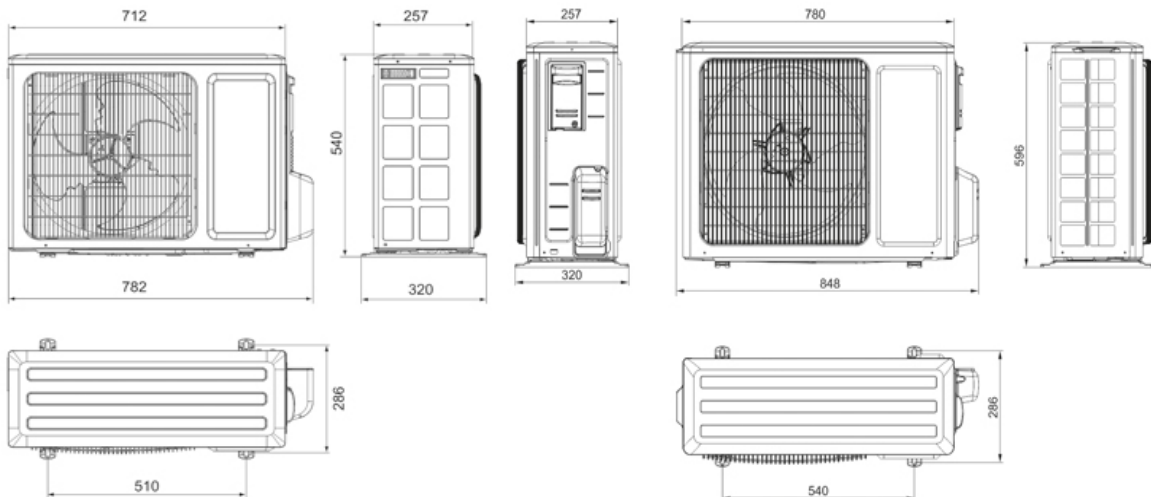

# Rozměry a připojení

## Vnitřní jednotky AURA

AURA EN-09 / AURA EN-12

AURA EN-18 / AURA EN-24

Vnitřní jednotka model	Šířka mm	Výška mm	Hloubka mm	Hmotnost kg
AURA EN-09	790	275	200	9,0
AURA EN-12	790	275	200	9,0
AURA EN-18	970	300	224	13,5
AURA EN-24	970	300	224	13,5

## Venkovní jednotky AURA

AURA EN-09

AURA EN-12 / AURA EN-18

AURA EN-24

Venkovní jednotka model	Šířka mm	Výška mm	Hloubka mm	Přívod el. proudu V / Hz	Hmotnost kg
AURA EN-09	782	540	320	230 / 50	29,5
AURA EN-12	848	596	320	230 / 50	31,0
AURA EN-18	848	596	320	230 / 50	34,0
AURA EN-24	963	700	396	230 / 50	46,0