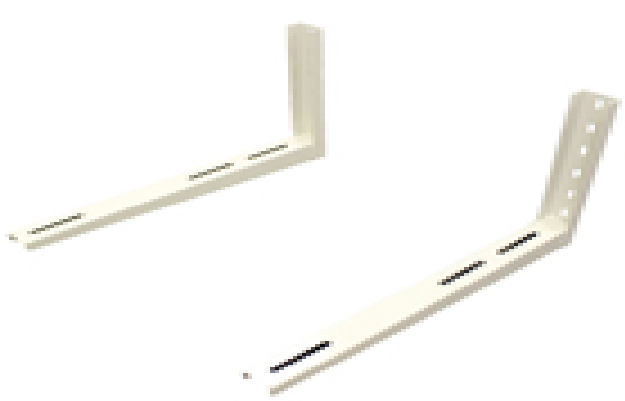

- **Nástěnná konzola**
  - -pro montáž venkovní jednotky
  - -platí pro řadu AURA a AURA MULTI SPLIT
  - -instalace na vnější zeď objektu
  - -nosnost do 140 kg
- kód: R2