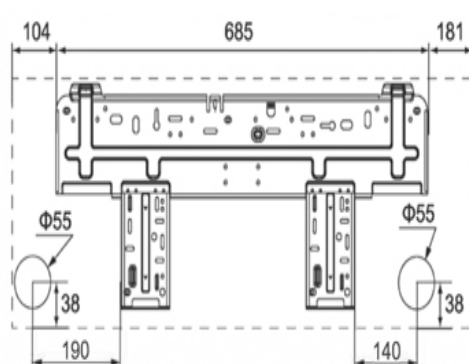

Rozměry a připojení

Venkovní jednotky AURA MULTI SPLIT

AURA MULTI SPLIT EN-MVO18

AURA MULTI SPLIT EN-MVO21

AURA MULTI SPLIT EN-MVO24/AURA MULTI SPLIT EN-MVO28

Venkovní jednotka model	Šířka mm	Výška mm	Hloubka mm	Přívod el. proudu V / Hz	Hmotnost kg
AURA MULTI SPLIT EN-MVO18	908	596	378	230 / 50	43,0
AURA MULTI SPLIT EN-MVO21	963	700	396	230 / 50	55,0
AURA MULTI SPLIT EN-MVO24	1 001	790	427	230 / 50	68,0
AURA MULTI SPLIT EN-MVO28	1 001	790	427	230 / 50	69,0

Vnitřní jednotky AURA MULTI SPLIT

(dodáváno samostatně v závislosti na zvolené konfiguraci instalace)

AURA MULTI SPLIT EN-MVI09/AURA MULTI SPLIT EN-MVI12

AURA MULTI SPLIT EN-MVI18

Vnitřní jednotka model	Šířka mm	Výška mm	Hloubka mm	Hmotnost kg
AURA MULTI SPLIT EN-MVI09	790	275	200	9,0
AURA MULTI SPLIT EN-MVI12	790	275	200	9,0
AURA MULTI SPLIT EN-MVI18	970	300	224	13,5