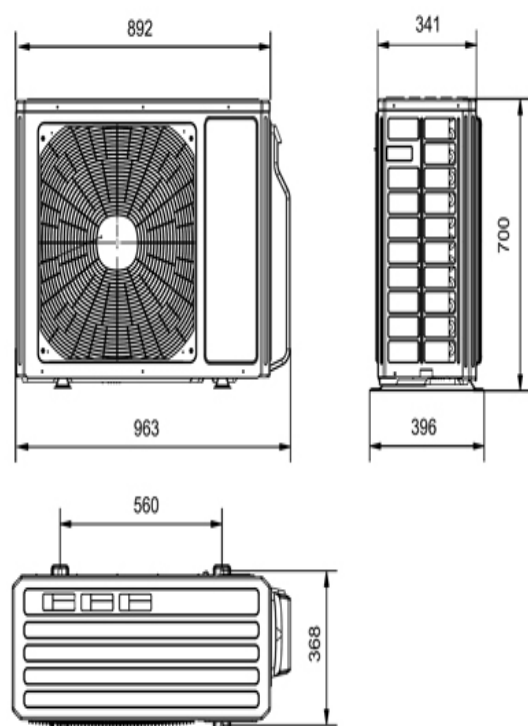

Rozměry a připojení

Venkovní jednotky AURA MULTI SPLIT

AURA MULTI SPLIT EN-MVO18

AURA MULTI SPLIT EN-MVO21

AURA MULTI SPLIT EN-MVO24/AURA MULTI SPLIT EN-MVO28

Venkovní jednotka model	Šířka mm	Výška mm	Hloubka mm	Přívod el. proudu V / Hz	Hmotnost kg
AURA MULTI SPLIT EN-MVO18	908	596	378	230 / 50	43,0
AURA MULTI SPLIT EN-MVO21	963	700	396	230 / 50	55,0
AURA MULTI SPLIT EN-MVO24	1 001	790	427	230 / 50	68,0
AURA MULTI SPLIT EN-MVO28	1 001	790	427	230 / 50	69,0

Vnitřní jednotky AURA MULTI SPLIT

(dodáváno samostatně v závislosti na zvolené konfiguraci instalace)

AURA MULTI SPLIT EN-MVI09/AURA MULTI SPLIT EN-MVI12

AURA MULTI SPLIT EN-MVI18

Vnitřní jednotka model	Šířka mm	Výška mm	Hloubka mm	Hmotnost kg
AURA MULTI SPLIT EN-MVI09	790	275	200	9,0
AURA MULTI SPLIT EN-MVI12	790	275	200	9,0
AURA MULTI SPLIT EN-MVI18	970	300	224	13,5