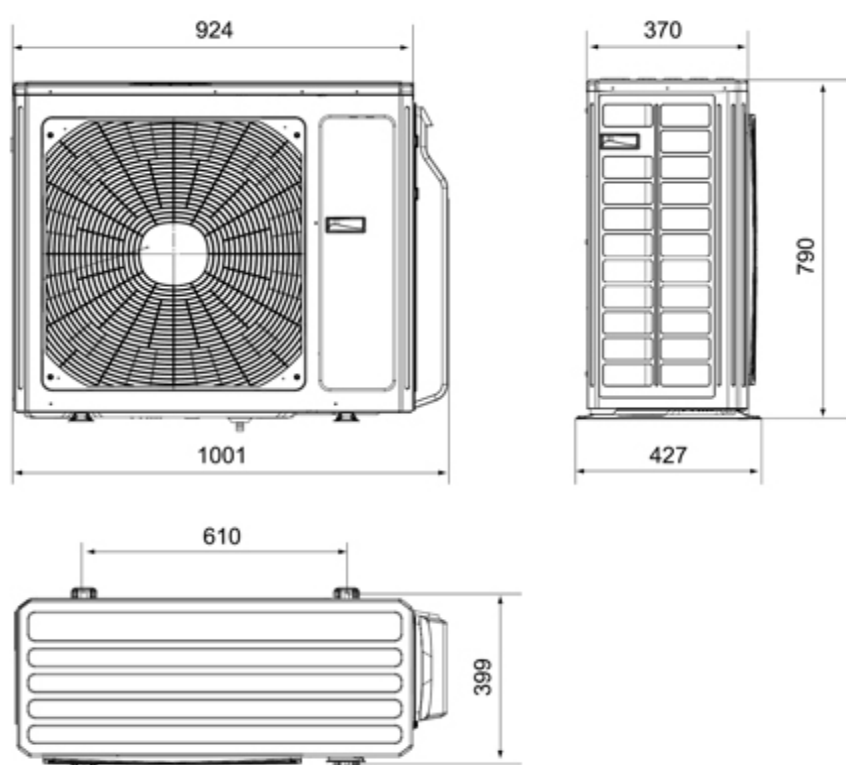

Rozměry a připojení

Venkovní jednotky AURA MULTI SPLIT

AURA MULTI SPLIT EN-MVO18

AURA MULTI SPLIT EN-MVO21

AURA MULTI SPLIT EN-MVO24/AURA MULTI SPLIT EN-MVO28

Venkovní jednotka model	Šířka mm	Výška mm	Hloubka mm	Přívod el. proudu V / Hz	Hmotnost kg
AURA MULTI SPLIT EN-MVO18	908	596	378	230 / 50	43,0
AURA MULTI SPLIT EN-MVO21	963	700	396	230 / 50	55,0
AURA MULTI SPLIT EN-MVO24	1 001	790	427	230 / 50	68,0
AURA MULTI SPLIT EN-MVO28	1 001	790	427	230 / 50	69,0

Vnitřní jednotky AURA MULTI SPLIT

(dodáváno samostatně v závislosti na zvolené konfiguraci instalace)

AURA MULTI SPLIT EN-MVI09/AURA MULTI SPLIT EN-MVI12

AURA MULTI SPLIT EN-MVI18

Vnitřní jednotka model	Šířka mm	Výška mm	Hloubka mm	Hmotnost kg
AURA MULTI SPLIT EN-MVI09	790	275	200	9,0
AURA MULTI SPLIT EN-MVI12	790	275	200	9,0
AURA MULTI SPLIT EN-MVI18	970	300	224	13,5