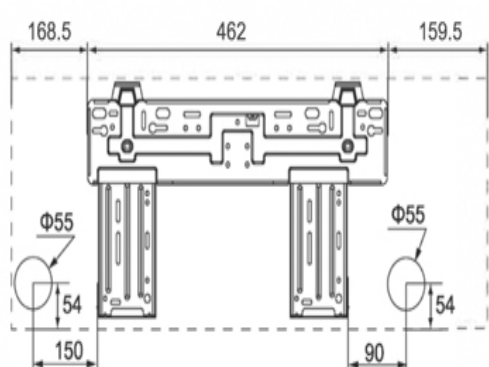

Rozměry a připojení

Venkovní jednotky AURA MULTI SPLIT

AURA MULTI SPLIT EN-MVO18

AURA MULTI SPLIT EN-MVO21

AURA MULTI SPLIT EN-MVO24/AURA MULTI SPLIT EN-MVO28

Venkovní jednotka model	Šířka mm	Výška mm	Hloubka mm	Přívod el. proudu V / Hz	Hmotnost kg
AURA MULTI SPLIT EN-MVO18	908	596	378	230 / 50	43,0
AURA MULTI SPLIT EN-MVO21	963	700	396	230 / 50	55,0
AURA MULTI SPLIT EN-MVO24	1 001	790	427	230 / 50	68,0
AURA MULTI SPLIT EN-MVO28	1 001	790	427	230 / 50	69,0

Vnitřní jednotky AURA MULTI SPLIT

(dodáváno samostatně v závislosti na zvolené konfiguraci instalace)

AURA MULTI SPLIT EN-MVI09/AURA MULTI SPLIT EN-MVI12

AURA MULTI SPLIT EN-MVI18

Vnitřní jednotka model	Šířka mm	Výška mm	Hloubka mm	Hmotnost kg
AURA MULTI SPLIT EN-MVI09	790	275	200	9,0
AURA MULTI SPLIT EN-MVI12	790	275	200	9,0
AURA MULTI SPLIT EN-MVI18	970	300	224	13,5