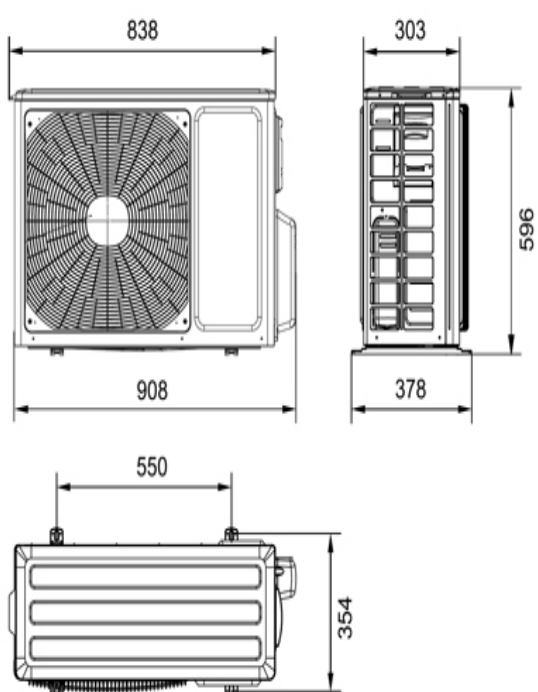

Rozměry a připojení

Venkovní jednotky AURA MULTI SPLIT

AURA MULTI SPLIT EN-MVO18

AURA MULTI SPLIT EN-MVO21

AURA MULTI SPLIT EN-MVO24/AURA MULTI SPLIT EN-MVO28

Venkovní jednotka model	Šířka mm	Výška mm	Hloubka mm	Přívod el. proudu V / Hz	Hmotnost kg
AURA MULTI SPLIT EN-MVO18	908	596	378	230 / 50	43,0
AURA MULTI SPLIT EN-MVO21	963	700	396	230 / 50	55,0
AURA MULTI SPLIT EN-MVO24	1 001	790	427	230 / 50	68,0
AURA MULTI SPLIT EN-MVO28	1 001	790	427	230 / 50	69,0

Vnitřní jednotky AURA MULTI SPLIT

(dodáváno samostatně v závislosti na zvolené konfiguraci instalace)

AURA MULTI SPLIT EN-MVI09/AURA MULTI SPLIT EN-MVI12

AURA MULTI SPLIT EN-MVI18

Vnitřní jednotka model	Šířka mm	Výška mm	Hloubka mm	Hmotnost kg
AURA MULTI SPLIT EN-MVI09	790	275	200	9,0
AURA MULTI SPLIT EN-MVI12	790	275	200	9,0
AURA MULTI SPLIT EN-MVI18	970	300	224	13,5