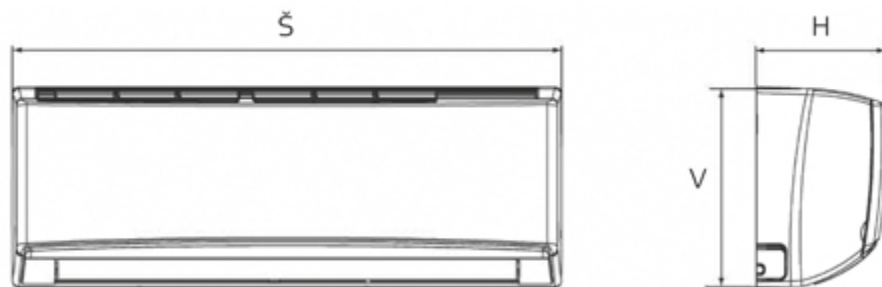

Rozměry a připojení

Venkovní jednotky AURA MULTI SPLIT

AURA MULTI SPLIT EN-MVO18

AURA MULTI SPLIT EN-MVO21

AURA MULTI SPLIT EN-MVO24/AURA MULTI SPLIT EN-MVO28

Venkovní jednotka model	Šířka mm	Výška mm	Hloubka mm	Přívod el. proudu V / Hz	Hmotnost kg
AURA MULTI SPLIT EN-MVO18	908	596	378	230 / 50	43,0
AURA MULTI SPLIT EN-MVO21	963	700	396	230 / 50	55,0
AURA MULTI SPLIT EN-MVO24	1 001	790	427	230 / 50	68,0
AURA MULTI SPLIT EN-MVO28	1 001	790	427	230 / 50	69,0

Vnitřní jednotky AURA MULTI SPLIT

(dodáváno samostatně v závislosti na zvolené konfiguraci instalace)

AURA MULTI SPLIT EN-MVI09/AURA MULTI SPLIT EN-MVI12

AURA MULTI SPLIT EN-MVI18

Vnitřní jednotka model	Šířka mm	Výška mm	Hloubka mm	Hmotnost kg
AURA MULTI SPLIT EN-MVI09	790	275	200	9,0
AURA MULTI SPLIT EN-MVI12	790	275	200	9,0
AURA MULTI SPLIT EN-MVI18	970	300	224	13,5